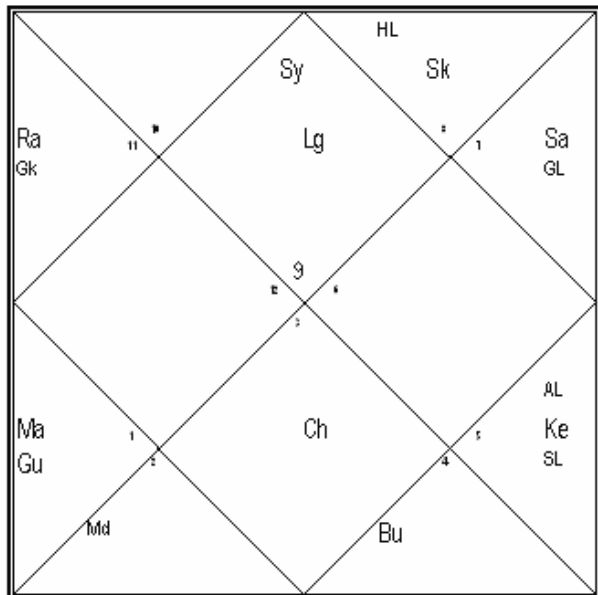

			Ra Lg Md Gk
	Rasi		GL
Ch	VA Rafal Gendarz		
	October 25, 1982 19:37:42 (1:00 east) 18 E 41, 50 N 13		
Ke Ma SL	HL	Gu Sa Sy	Sk AL Bu

As: 9 Ge 22      Su: 8 Li 25 (PiK)      Mo: 16 Cp 50 (BK)      Ma: 1 Sg 49 (DK)  
 Me: 23 Vi 01 (AmK)      Ju: 23 Li 08 (AK)      Ve: 6 Li 03 (PK)      Sa: 2 Li 24 (GK)  
 Ra: 13 Ge 48 (MK)      Ke: 13 Sg 48      HL: 14 Sc 48      GL: 10 Cn 12

	Gu Ma	Md	Ch
Gk Ra	D-9		Bu
	VA Rafal Gendarz D9		SL AL Ke
	October 25, 1982 19:37:42 (1:00 east) 18 E 41, 50 N 13		
Sy Lg	HL Sk	GL Sa	

As: 9 Ge 22      Su: 8 Li 25 (PiK)      Mo: 16 Cp 50 (BK)      Ma: 1 Sg 49 (DK)  
 Me: 23 Vi 01 (AmK)      Ju: 23 Li 08 (AK)      Ve: 6 Li 03 (PK)      Sa: 2 Li 24 (GK)  
 Ra: 13 Ge 48 (MK)      Ke: 13 Sg 48      HL: 14 Sc 48      GL: 10 Cn 12