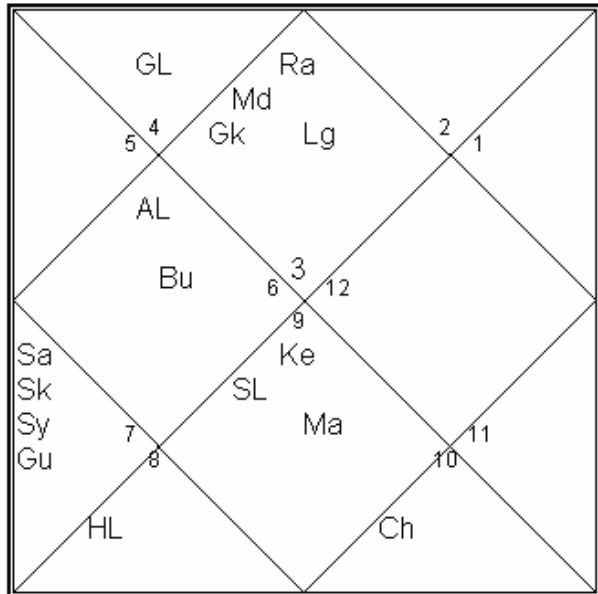

			Ra Lg Md Gk
	Rasi		GL
Ch	VA Rafal Gendarz		
	October 25, 1982 19:37:42 (1:00 east) 18 E 41, 50 N 13		
Ke Ma SL	HL	Gu Sa Sy	Sk AL Bu

As: 9 Ge 22 Su: 8 Li 25 (PiK) Mo: 16 Cp 50 (BK) Ma: 1 Sg 49 (DK)
 Me: 23 Vi 01 (AmK) Ju: 23 Li 08 (AK) Ve: 6 Li 03 (PK) Sa: 2 Li 24 (GK)
 Ra: 13 Ge 48 (MK) Ke: 13 Sg 48 HL: 14 Sc 48 GL: 10 Cn 12

	Gu Ma	Md	Ch
Gk Ra	D-9		Bu
	VA Rafal Gendarz D9		SL AL Ke
	October 25, 1982 19:37:42 (1:00 east) 18 E 41, 50 N 13		
Sy Lg	HL Sk	GL Sa	

As: 9 Ge 22 Su: 8 Li 25 (PiK) Mo: 16 Cp 50 (BK) Ma: 1 Sg 49 (DK)
 Me: 23 Vi 01 (AmK) Ju: 23 Li 08 (AK) Ve: 6 Li 03 (PK) Sa: 2 Li 24 (GK)
 Ra: 13 Ge 48 (MK) Ke: 13 Sg 48 HL: 14 Sc 48 GL: 10 Cn 12

Body Longitude Nakshatra

Lagna 9 Ge 22' 24.42" Ardr
Surya - PiK 8 Li 24' 50.89" Swat
Chandra - BK 16 Cp 49' 34.34" Srav
Mangala - DK 1 Sg 48' 40.56" Mool
Budha - AmK 23 Vi 01' 24.74" Hast
Guru - AK 23 Li 08' 23.96" Visa
Sukra - PK 6 Li 03' 04.17" Chit
Sani - GK 2 Li 24' 02.33" Chit
Rahu - MK 13 Ge 48' 12.38" Ardr
Ketu 13 Sg 48' 12.38" PSha