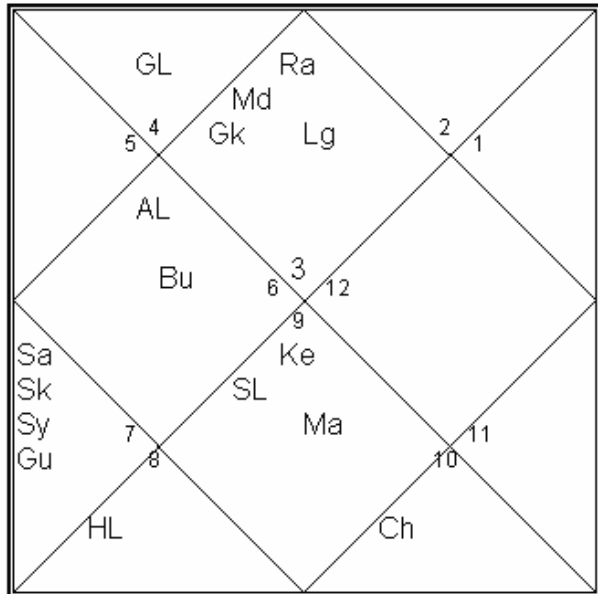

			Ra Lg Md Gk
	Rasi		GL
Ch	VA Rafal Gendarz		
	October 25, 1982 19:37:42 (1:00 east) 18 E 41, 50 N 13		
Ke Ma SL	HL	Gu Sa Sy	Sk AL Bu

As: 9 Ge 22      Su: 8 Li 25 (PiK)      Mo: 16 Cp 50 (BK)      Ma: 1 Sg 49 (DK)  
 Me: 23 Vi 01 (AmK)      Ju: 23 Li 08 (AK)      Ve: 6 Li 03 (PK)      Sa: 2 Li 24 (GK)  
 Ra: 13 Ge 48 (MK)      Ke: 13 Sg 48      HL: 14 Sc 48      GL: 10 Cn 12

	Gu Ma	Md	Ch
Gk Ra	D-9		Bu
	VA Rafal Gendarz D9		SL AL Ke
	October 25, 1982 19:37:42 (1:00 east) 18 E 41, 50 N 13		
Sy Lg	HL Sk	GL Sa	

As: 9 Ge 22      Su: 8 Li 25 (PiK)      Mo: 16 Cp 50 (BK)      Ma: 1 Sg 49 (DK)  
 Me: 23 Vi 01 (AmK)      Ju: 23 Li 08 (AK)      Ve: 6 Li 03 (PK)      Sa: 2 Li 24 (GK)  
 Ra: 13 Ge 48 (MK)      Ke: 13 Sg 48      HL: 14 Sc 48      GL: 10 Cn 12

**Body                      Longitude                      Nakshatra**

**Lagna                      9 Ge 22' 24.42" Ardr**  
**Surya - PiK                8 Li 24' 50.89" Swat**  
**Chandra - BK             16 Cp 49' 34.34" Srav**  
**Mangala - DK            1 Sg 48' 40.56" Mool**  
**Budha - AmK            23 Vi 01' 24.74" Hast**  
**Guru - AK                23 Li 08' 23.96" Visa**  
**Sukra - PK               6 Li 03' 04.17" Chit**  
**Sani - GK                2 Li 24' 02.33" Chit**  
**Rahu - MK               13 Ge 48' 12.38" Ardr**  
**Ketu                        13 Sg 48' 12.38" PSha**