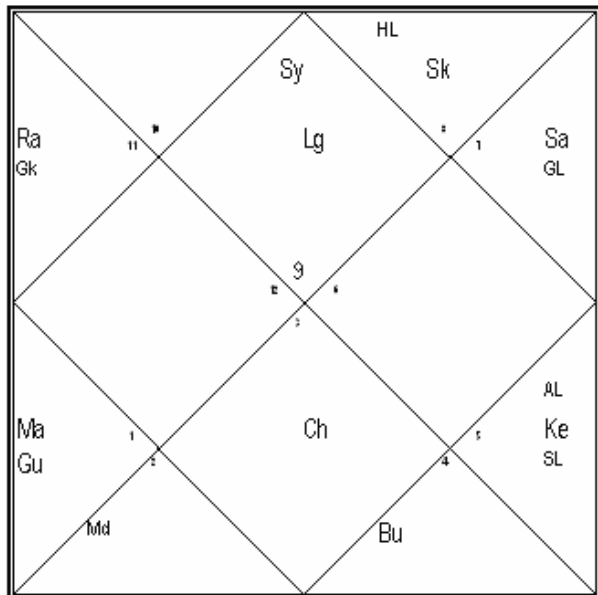

			Ra Lg Md Gk
	Rasi		GL
Ch	VA Rafal Gendarz		
	October 25, 1982 19:37:42 (1:00 east) 18 E 41, 50 N 13		
Ke Ma SL	HL	Gu Sa Sy	Sk AL Bu

As: 9 Ge 22 Su: 8 Li 25 (PiK) Mo: 16 Cp 50 (BK) Ma: 1 Sg 49 (DK)
 Me: 23 Vi 01 (AmK) Ju: 23 Li 08 (AK) Ve: 6 Li 03 (PK) Sa: 2 Li 24 (GK)
 Ra: 13 Ge 48 (MK) Ke: 13 Sg 48 HL: 14 Sc 48 GL: 10 Cn 12

	Gu Ma	Md	Ch
Gk Ra	D-9		Bu
	VA Rafal Gendarz D9		SL AL Ke
	October 25, 1982 19:37:42 (1:00 east) 18 E 41, 50 N 13		
Sy Lg	HL Sk	GL Sa	

As: 9 Ge 22 Su: 8 Li 25 (PiK) Mo: 16 Cp 50 (BK) Ma: 1 Sg 49 (DK)
 Me: 23 Vi 01 (AmK) Ju: 23 Li 08 (AK) Ve: 6 Li 03 (PK) Sa: 2 Li 24 (GK)
 Ra: 13 Ge 48 (MK) Ke: 13 Sg 48 HL: 14 Sc 48 GL: 10 Cn 12

Body Longitude Nakshatra

Lagna 9 Ge 22' 24.42" Ardr
Surya - PiK 8 Li 24' 50.89" Swat
Chandra - BK 16 Cp 49' 34.34" Srav
Mangala - DK 1 Sg 48' 40.56" Mool
Budha - AmK 23 Vi 01' 24.74" Hast
Guru - AK 23 Li 08' 23.96" Visa
Sukra - PK 6 Li 03' 04.17" Chit
Sani - GK 2 Li 24' 02.33" Chit
Rahu - MK 13 Ge 48' 12.38" Ardr
Ketu 13 Sg 48' 12.38" PSha